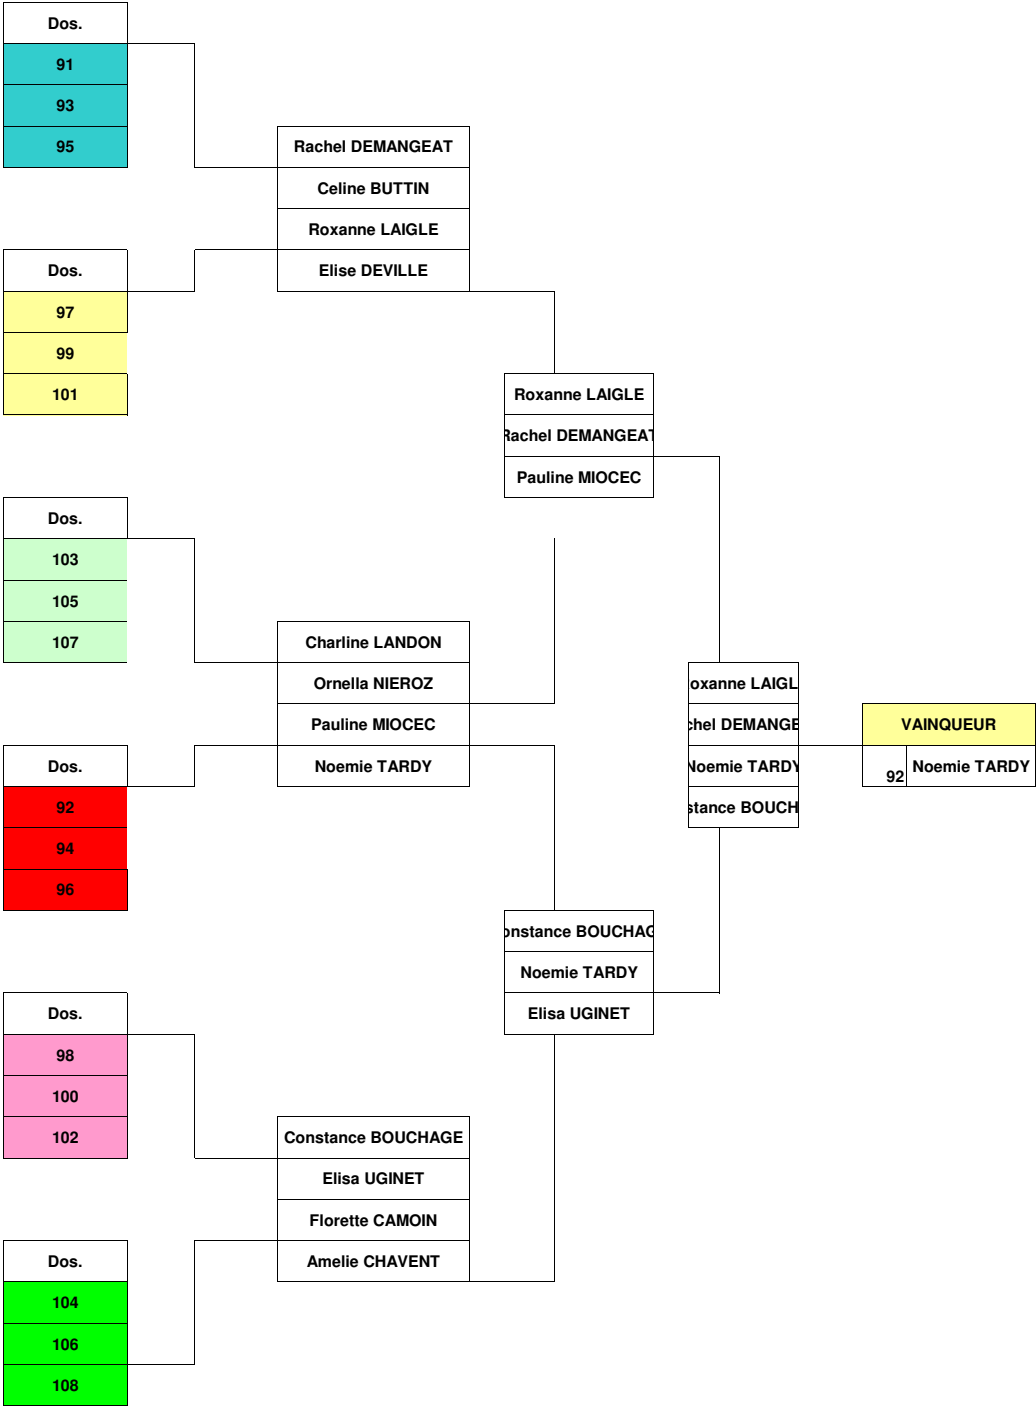

KO SPRINT MICROBES 99 - 98

KO SPRINT POUSSINS (97-96)

KO SPRINT BENJAMINES (94-95)

KO SPRINT BENJAMINS 95-94

136

138

140

142