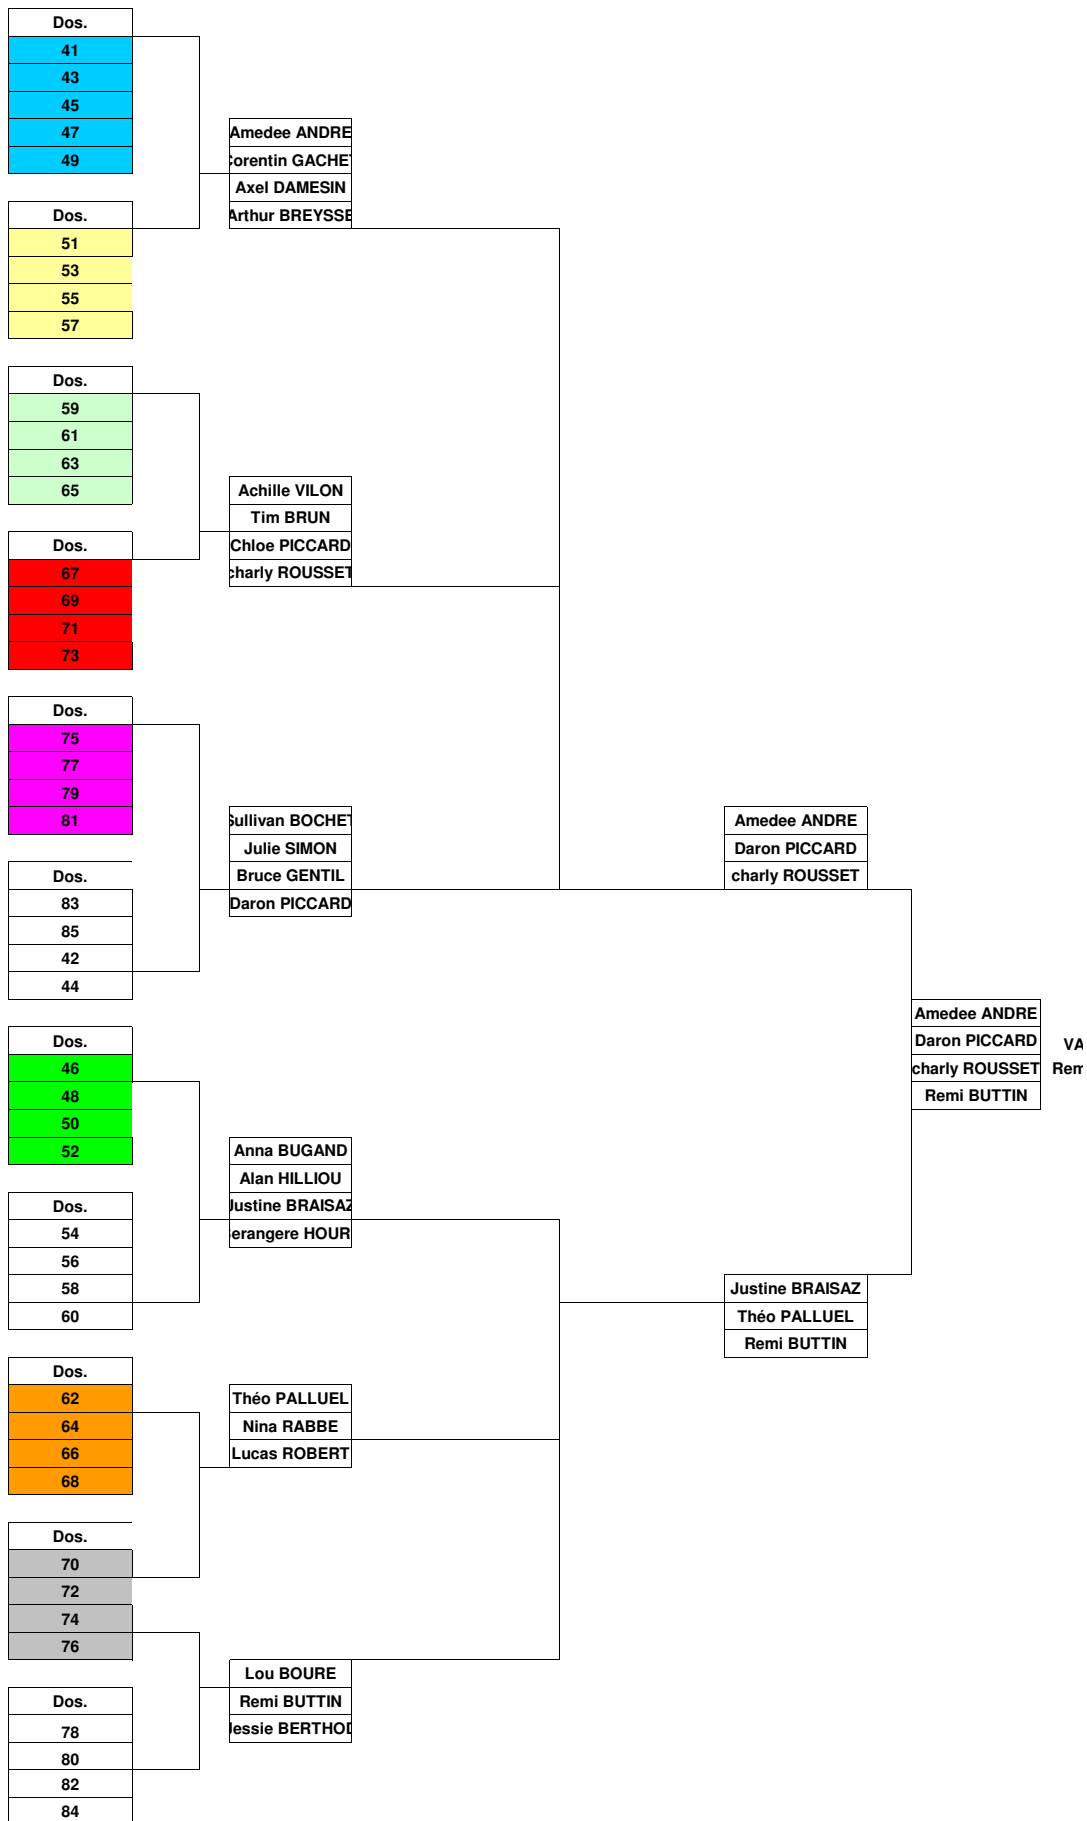

KO SPRINT MICROBES 99 - 98

KO SPRINT POUSSINS (97-96)

KO SPRINT BENJAMINES (94-95)

KO SPRINT BENJAMINS 95-94

136

138

140

142