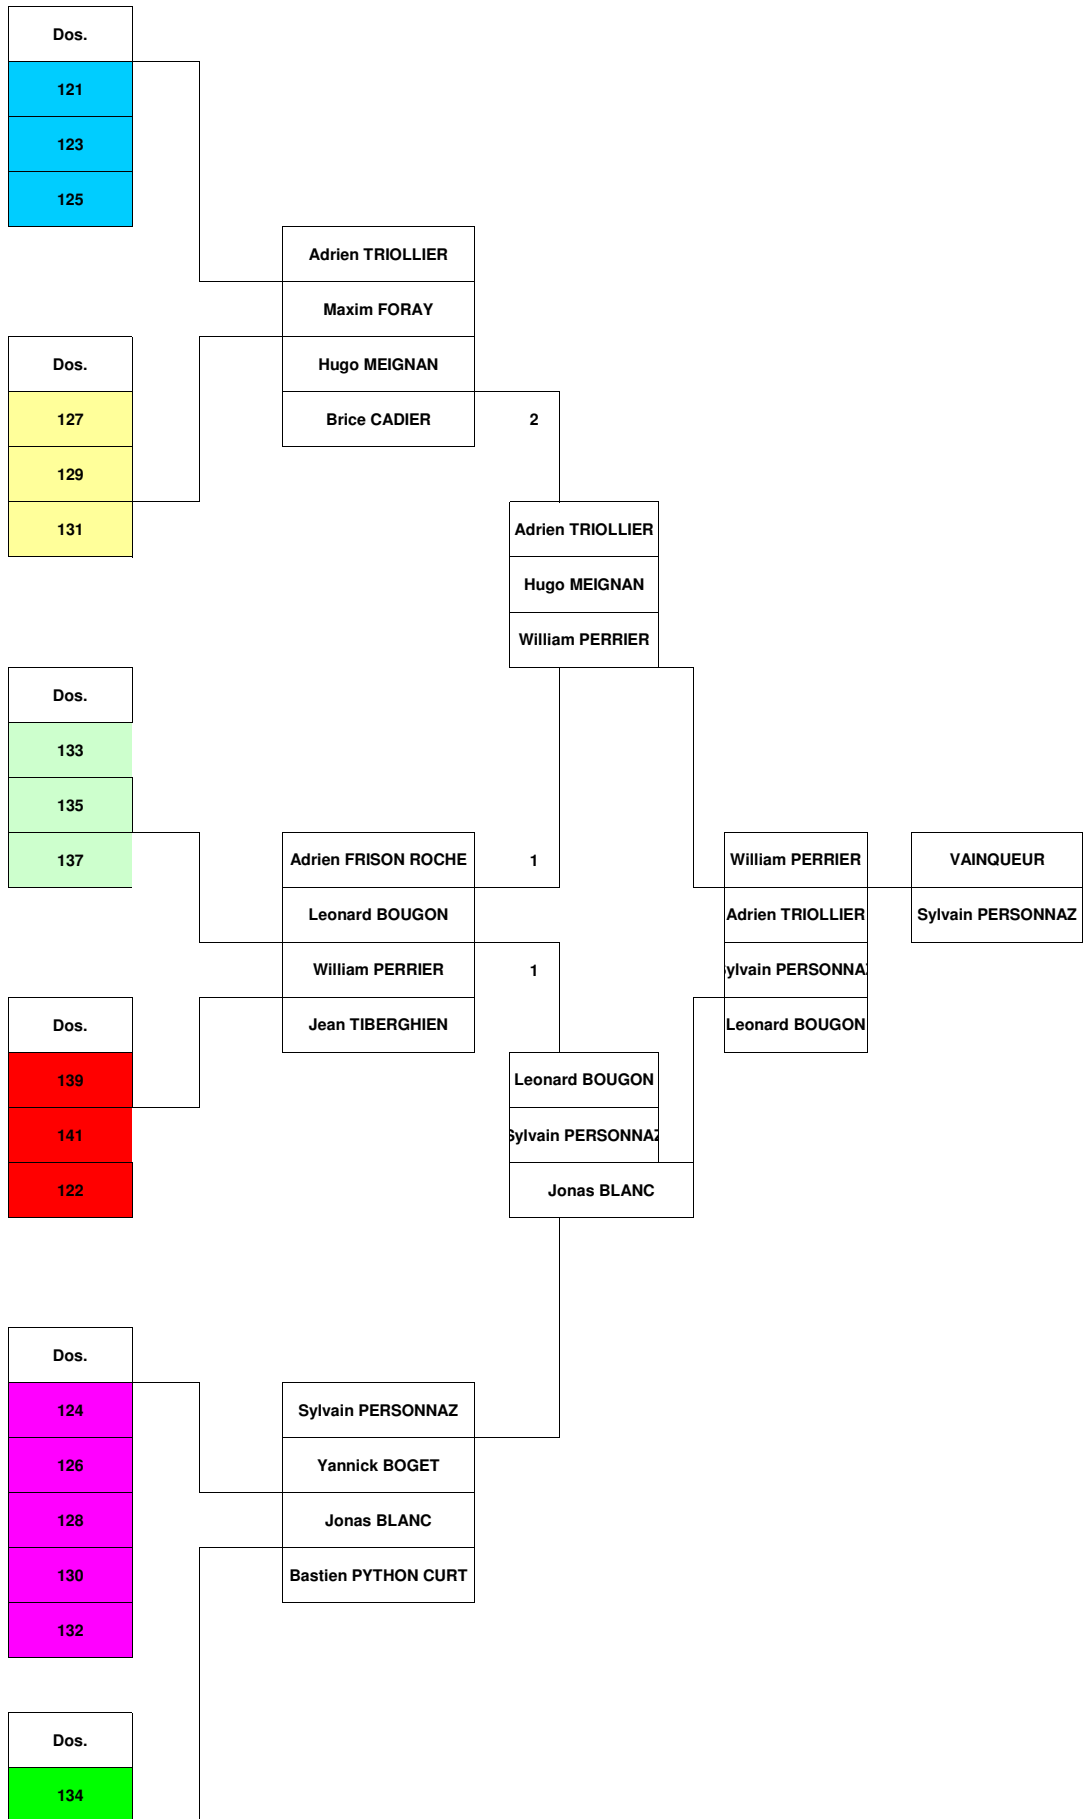

KO SPRINT MICROBES 99 - 98

KO SPRINT POUSSINS (97-96)

KO SPRINT BENJAMINES (94-95)

KO SPRINT BENJAMINS 95-94

136

138

140

142