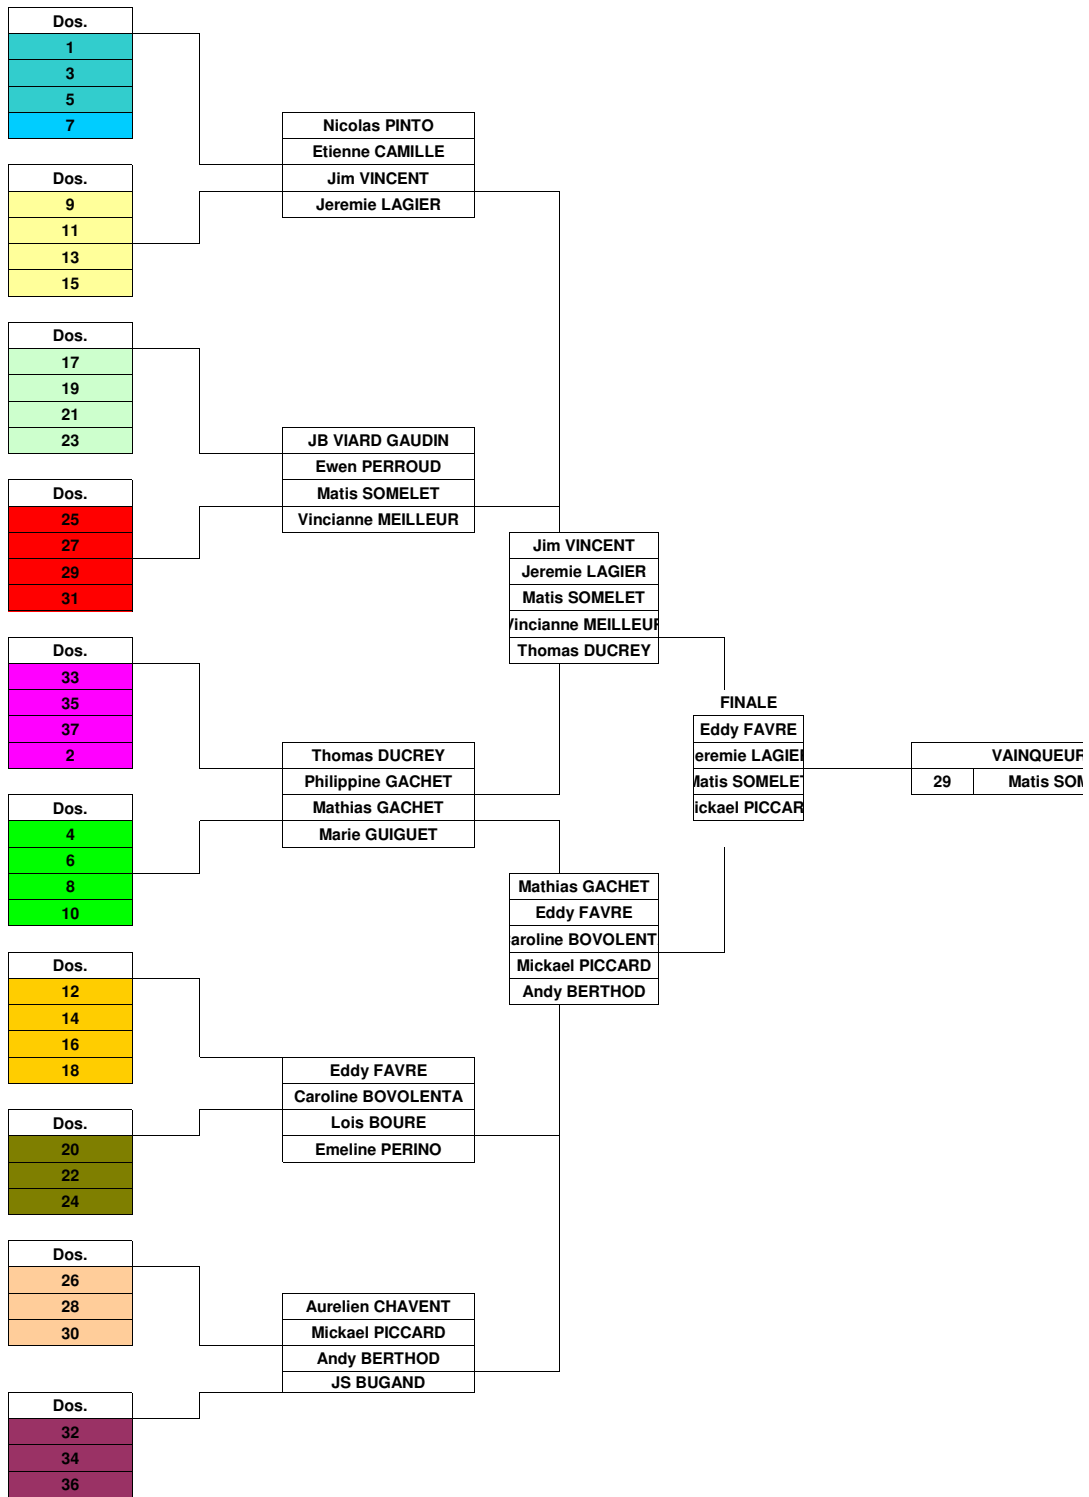

KO SPRINT MICROBES 99 - 98

KO SPRINT POUSSINS (97-96)

KO SPRINT BENJAMINES (94-95)

KO SPRINT BENJAMINS 95-94

136

138

140

142